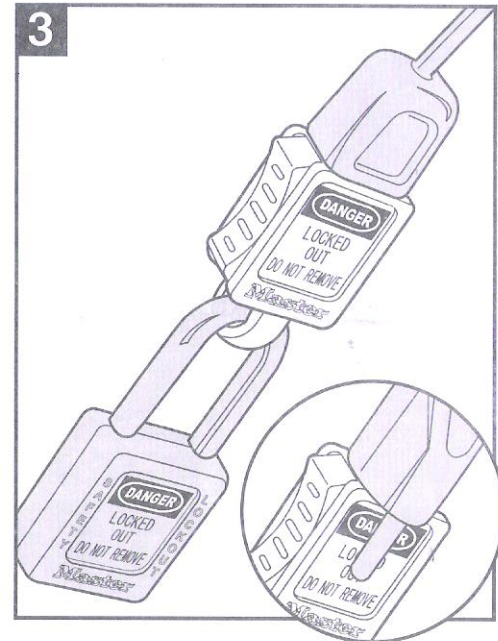

S2005 Plug Lockout Instructions

Instructions pour le verrouillage pour prise S2005

Instrucciones para bloquear el enchufe S2005

Master Lock
SAFETY SERIES