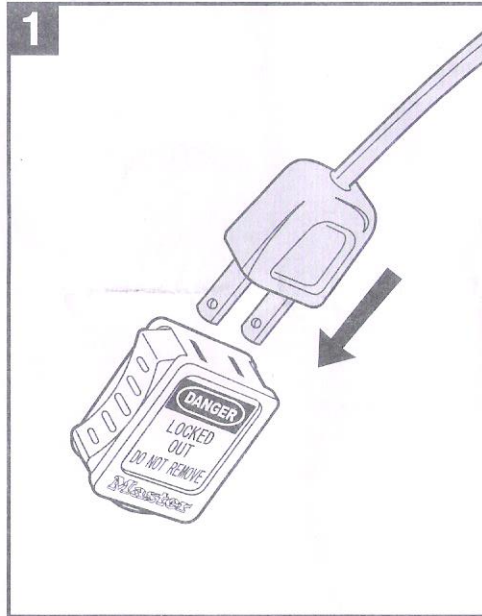

S2005 Plug Lockout Instructions

Instructions pour le verrouillage pour prise S2005

Instrucciones para bloquear el enchufe S2005

Master Lock
SAFETY SERIES