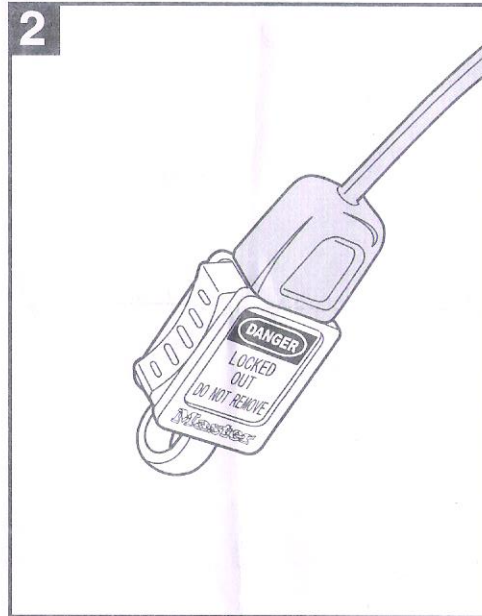

S2005 Plug Lockout Instructions

Instructions pour le verrouillage pour prise S2005

Instrucciones para bloquear el enchufe S2005

Master Lock
SAFETY SERIES